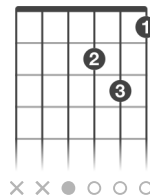

Poderoso Deus

Antônio Cirilo

Composição: Antônio Cirilo

Tom: C

Intro: C Am F Dm G

C Am

Ao que está assentado no trono

F Dm G

Dm G

Minh'alma anseia por Ti! (2x e volta ao início)

G

Am

C

Dm

F