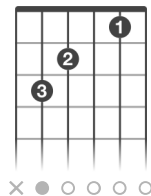

Poderoso Deus

Antônio Cirilo

Composição: Antônio Cirilo

Tom: C

Intro: C Am F Dm G

C Am

Ao que está assentado no trono

F Dm G

Dm G

Minh'alma anseia por Ti! (2x e volta ao início)

G

Am

C

Dm

F