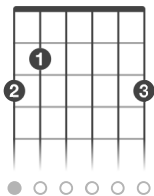

Composição: Antônio Cirilo

Tom: C

Intro: C Am F Dm G

C Am

Ao que está assentado no trono

F Dm G

e ao Cordeiro seja o louvor. (2x)

C Am F

Seja a honra, seja a glória, seja o domínio

Dm G

pelos séculos dos séculos (2x)

Refrão:

C Am F

Poderoso Deus... Poderoso Deus... Poderoso Deus...

Dm G

Minh'alma anseia por Ti! (2x e volta ao início)

G