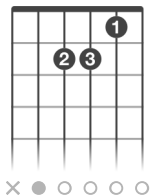

Poderoso Deus

Antônio Cirilo

Composição: Antônio Cirilo

Tom: C

Intro: C Am F Dm G

C Am

Ao que está assentado no trono

F Dm G

e ao Cordeiro seja o louvor. (2x)

C Am F

Seja a honra, seja a glória, seja o domínio

Dm G

pelos séculos dos séculos (2x)

Refrão:

C Am F

Poderoso Deus... Poderoso Deus... Poderoso Deus...

Dm G

Minh'alma anseia por Ti! (2x e volta ao início)

G

Am

C

Dm

F